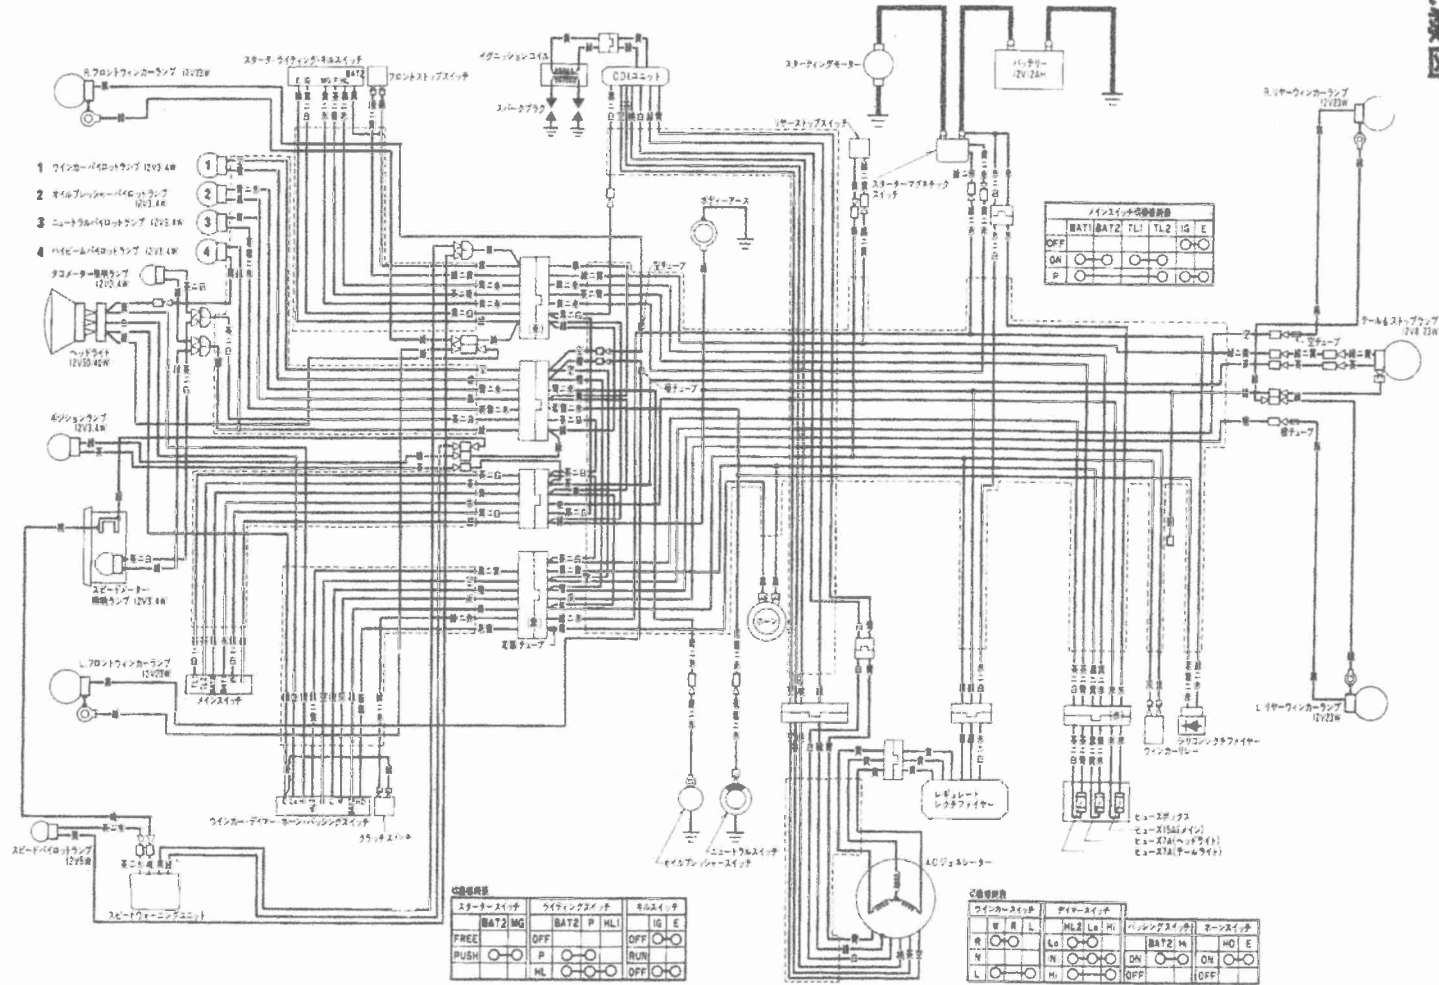

CB400N

●配線図

- 1 ライトバルブランプ (12V 4W)
- 2 ライトバルブランプ (12V 4W)
- 3 ライトバルブランプ (12V 4W)
- 4 ライトバルブランプ (12V 4W)
- ホーンランプ (12V 4W)
- ヘッドライト (12V 35/42W)
- ウインクランプ (12V 1.5W)
- スピードメーターランプ (12V 1.5W)
- ブレーキランプ (12V 1.5W)
- サイドランプ (12V 1.5W)
- ライセンスランプ (12V 1.5W)
- バックランプ (12V 1.5W)

点検項目

スタータースイッチ	ウインクランプスイッチ	ホーンスイッチ
BAT2 MG	BAT2 P HLI	IG E
FREE	OFF	OFF
PUSH	P RUN	ON
	HL	OFF

点検項目

ウインクランプ	ブレーキランプ	ウインクランプ	ホーンスイッチ
W R L	HL2 Lc H	BAT2 H	HO E
R	Lo	ON	OFF
N	HL	DN	OFF
L	H	OFF	OFF

インジケータランプ

BAT1	BAT2	TL1	TL2	IG	E
OFF	ON	ON	ON	ON	ON
ON	OFF	OFF	OFF	OFF	OFF
P	ON	ON	ON	ON	ON

整備情報

0030Z-443-0000