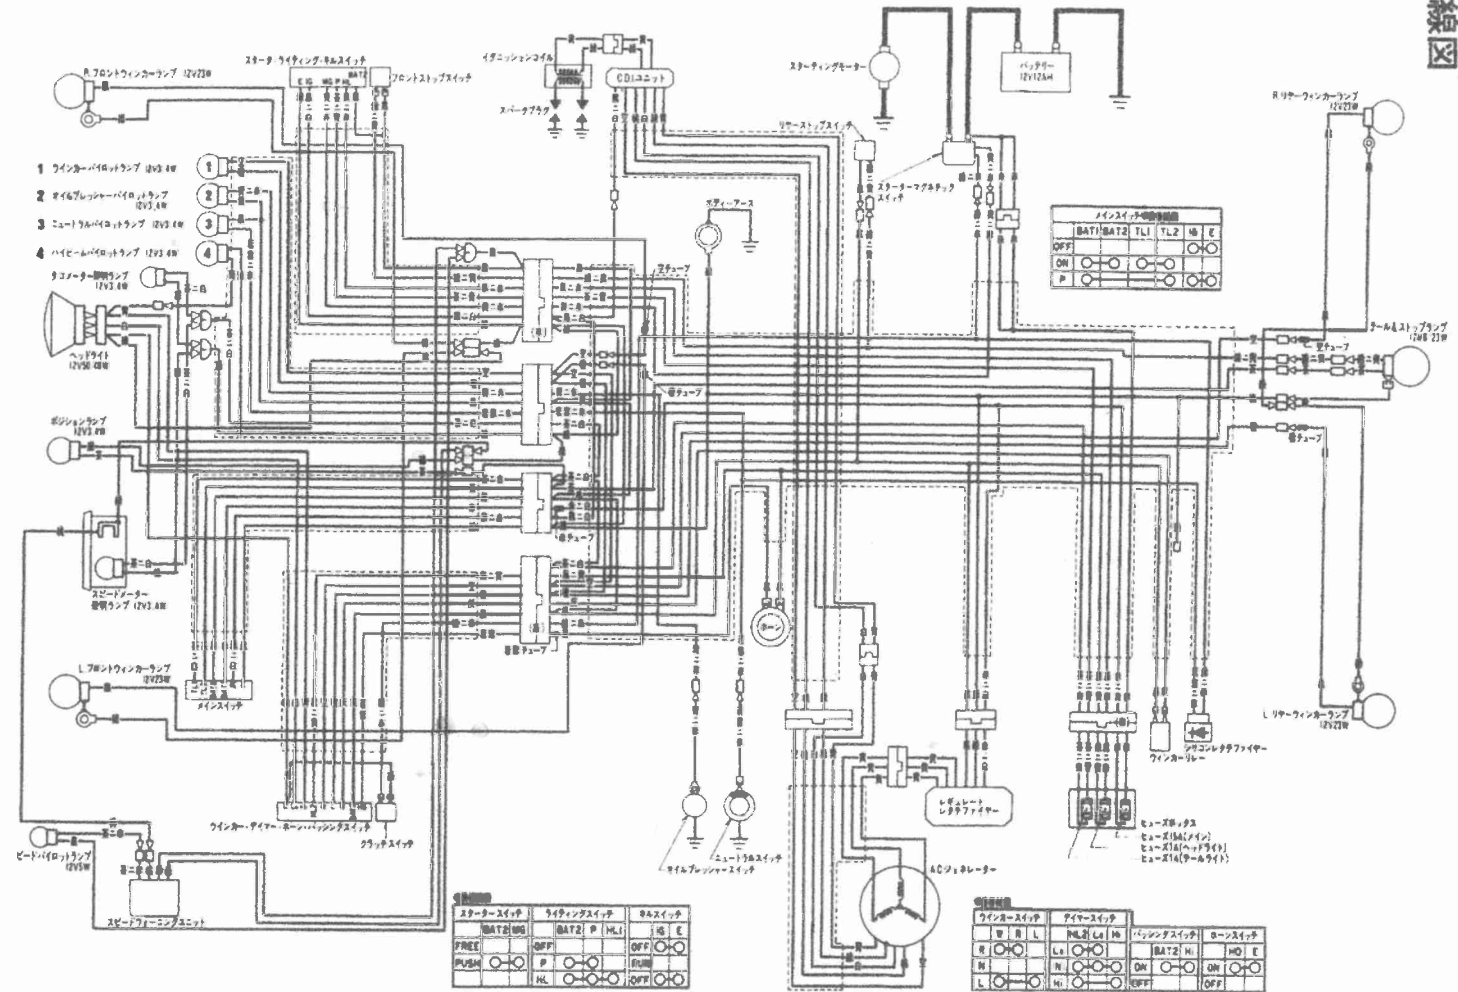

**HONDA**  
CB250N・400N

● 配線図

CB250N

スタータースイッチ		ライトスイッチ		メインスイッチ	
FREE	BAT2: BG	BAT2: P	HL	HL	HL E
OFF	OFF	OFF	OFF	OFF	OFF
PUSH	P				
	HL				

ライトスイッチ		サイドスイッチ		フロントストップスイッチ		メインスイッチ	
W	R L	HL	HL	HL	HL	BAT2: HL	HL E
R		HL	HL	ON	ON	ON	ON
N		N	N	OFF	OFF	OFF	OFF
L		N	N	OFF	OFF	OFF	OFF